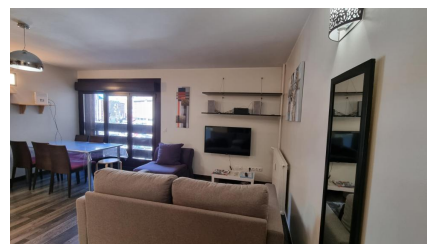

Immobilària Grifó Vacances

Av. Encamp 27, Pas de la Casa

AD200, Principat d'Andorra

T.: 00 376 855 250

E-mail: grifovacances@andorra.ad

www.grifovacances.com