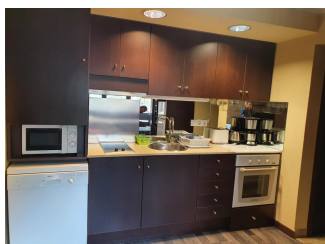

Immobilària Grifó Vacances

Av. Encamp 27, Pas de la Casa

AD200, Principat d'Andorra

T.: 00 376 855 250

E-mail: grifovacances@andorra.ad

www.grifovacances.com