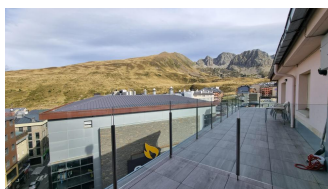

Equipament

typology_id	Calefacció	basic_elements
Equipament de cuina	Microones	Cafetera
Nevera	Termo	TV
smart_tv	Wifi gratuït	Torradora
hair_dryer