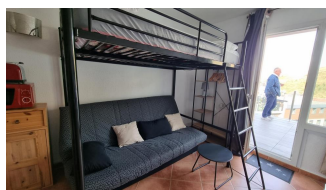

Equipament

typology_id	Calefacció	basic_elements
Equipament de cuina	Microones	Cafetera
Nevera	Termo	TV
smart_tv	Wifi gratuït	Torradora
hair_dryer