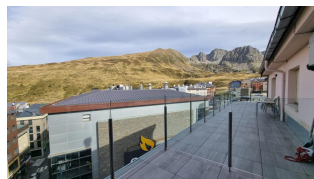

Equipamiento

typology_id	Calefacción	basic_elements
Equipamiento de cocina	Microondas	Cafetera
Nevera	Termo	TV
smart_tv	Wifi gratis	Tostadora
hair_dryer