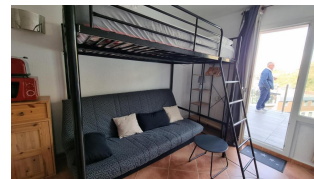

Equipamiento

typology_id	Calefacción	basic_elements
Equipamiento de cocina	Microondas	Cafetera
Nevera	Termo	TV
smart_tv	Wifi gratis	Tostadora
hair_dryer