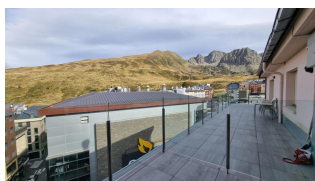

Équipement

typology_id	Chauffage	basic_elements
Equipements de Cuisine	Micro-onde	Cafetière
Frigo	Thermo	TV
smart_tv	Wifi	Grille-pain
hair_dryer