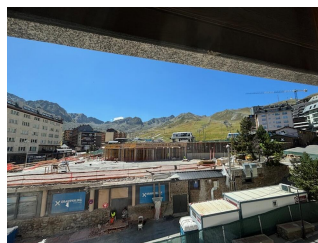

Altres característiques

Equipament