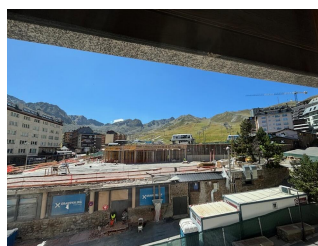

Otras características

Equipamiento