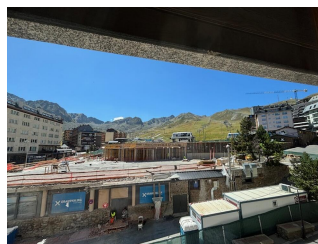

Autres caractéristiques

Équipement