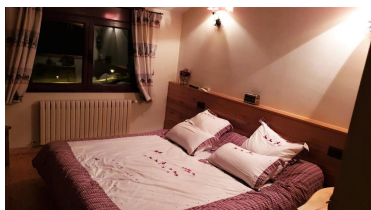

Équipement

typology_id Chauffage Armoires