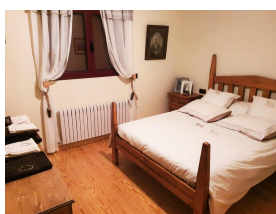

Équipement

typology_id Chauffage Armoires